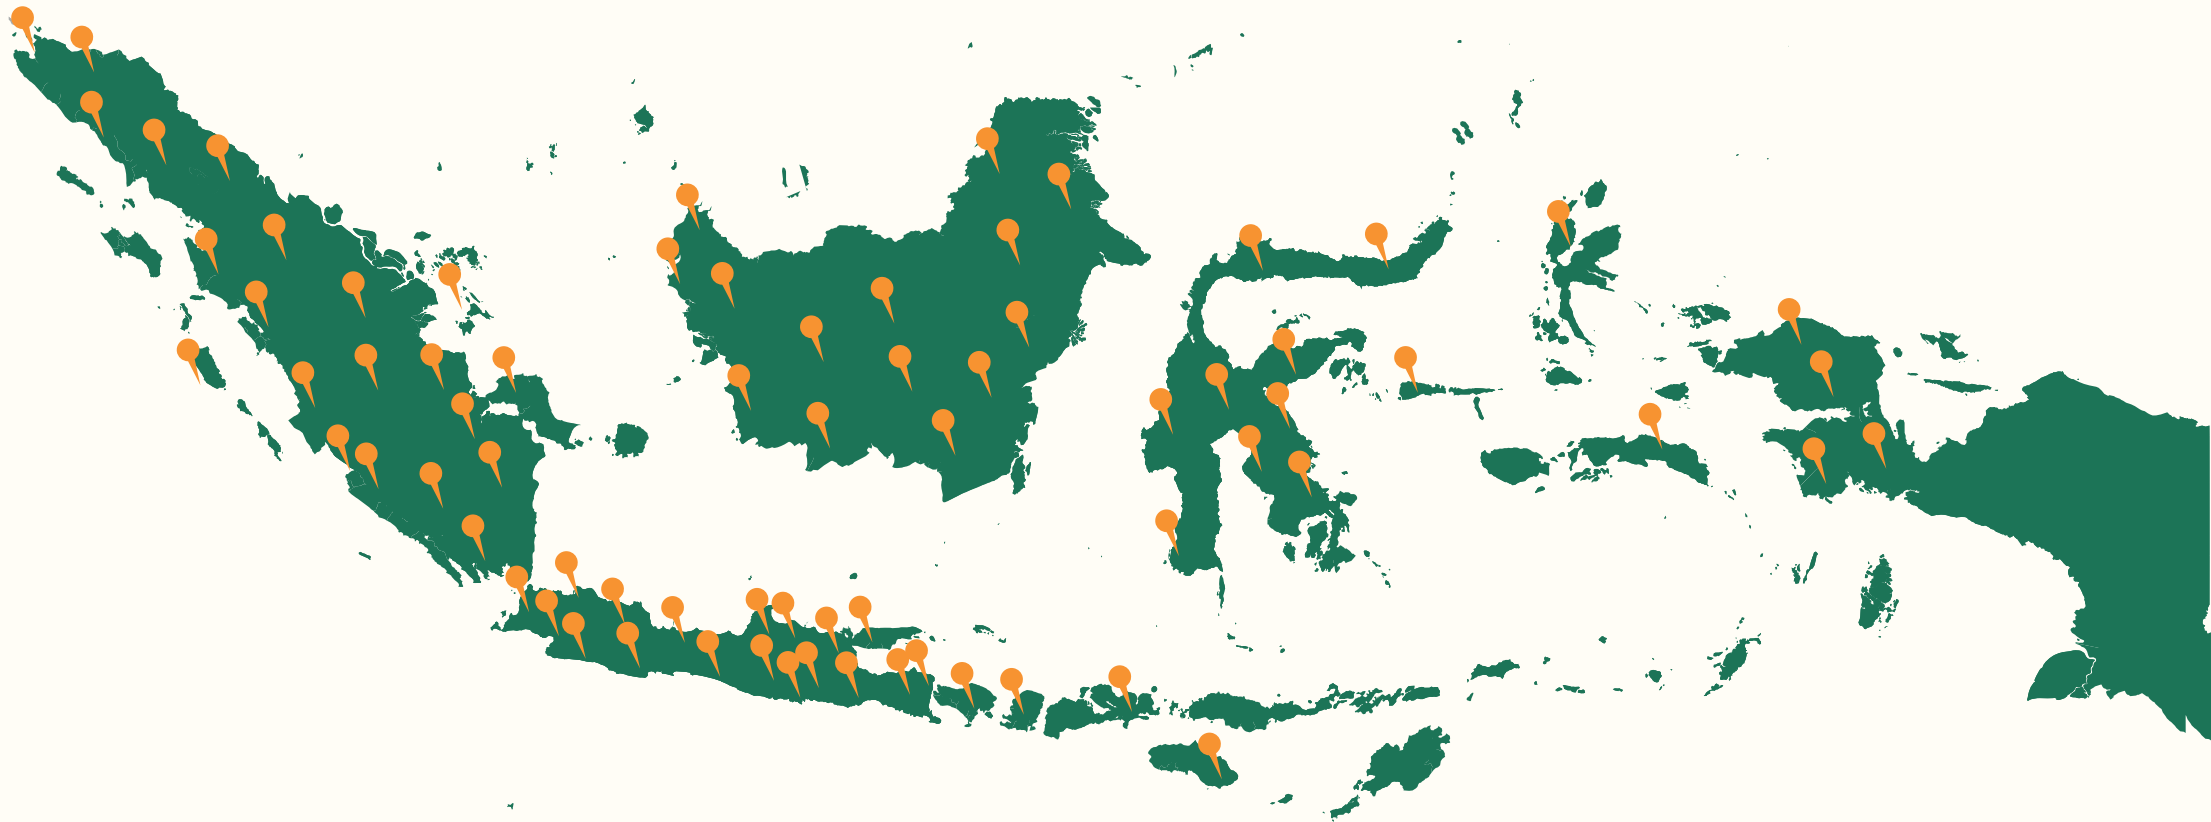

Sudah saatnya menjadi bagian dari mitra sukses Es Teh Desa

#Beli Paket Usaha

Dari Desa untuk Indonesia

Ayo sudah saat nya kalian mengambil kesempatan untuk menjadi bagian dari kesuksesan mitra dari Es Teh Desa, terpercaya sejak tahun 2021 dan sudah memiliki lebih dari 5000+ mitra yang tersebar hampir di seluruh wilayah di indonesia. Mari kita bersama untuk bangkitkan UMKM mandiri bagi calon mitra sukses Es Teh Desa jadi tunggu apa lagi Ayo mulai Kesuksesanmu sekarang bersama Es Teh Desa.